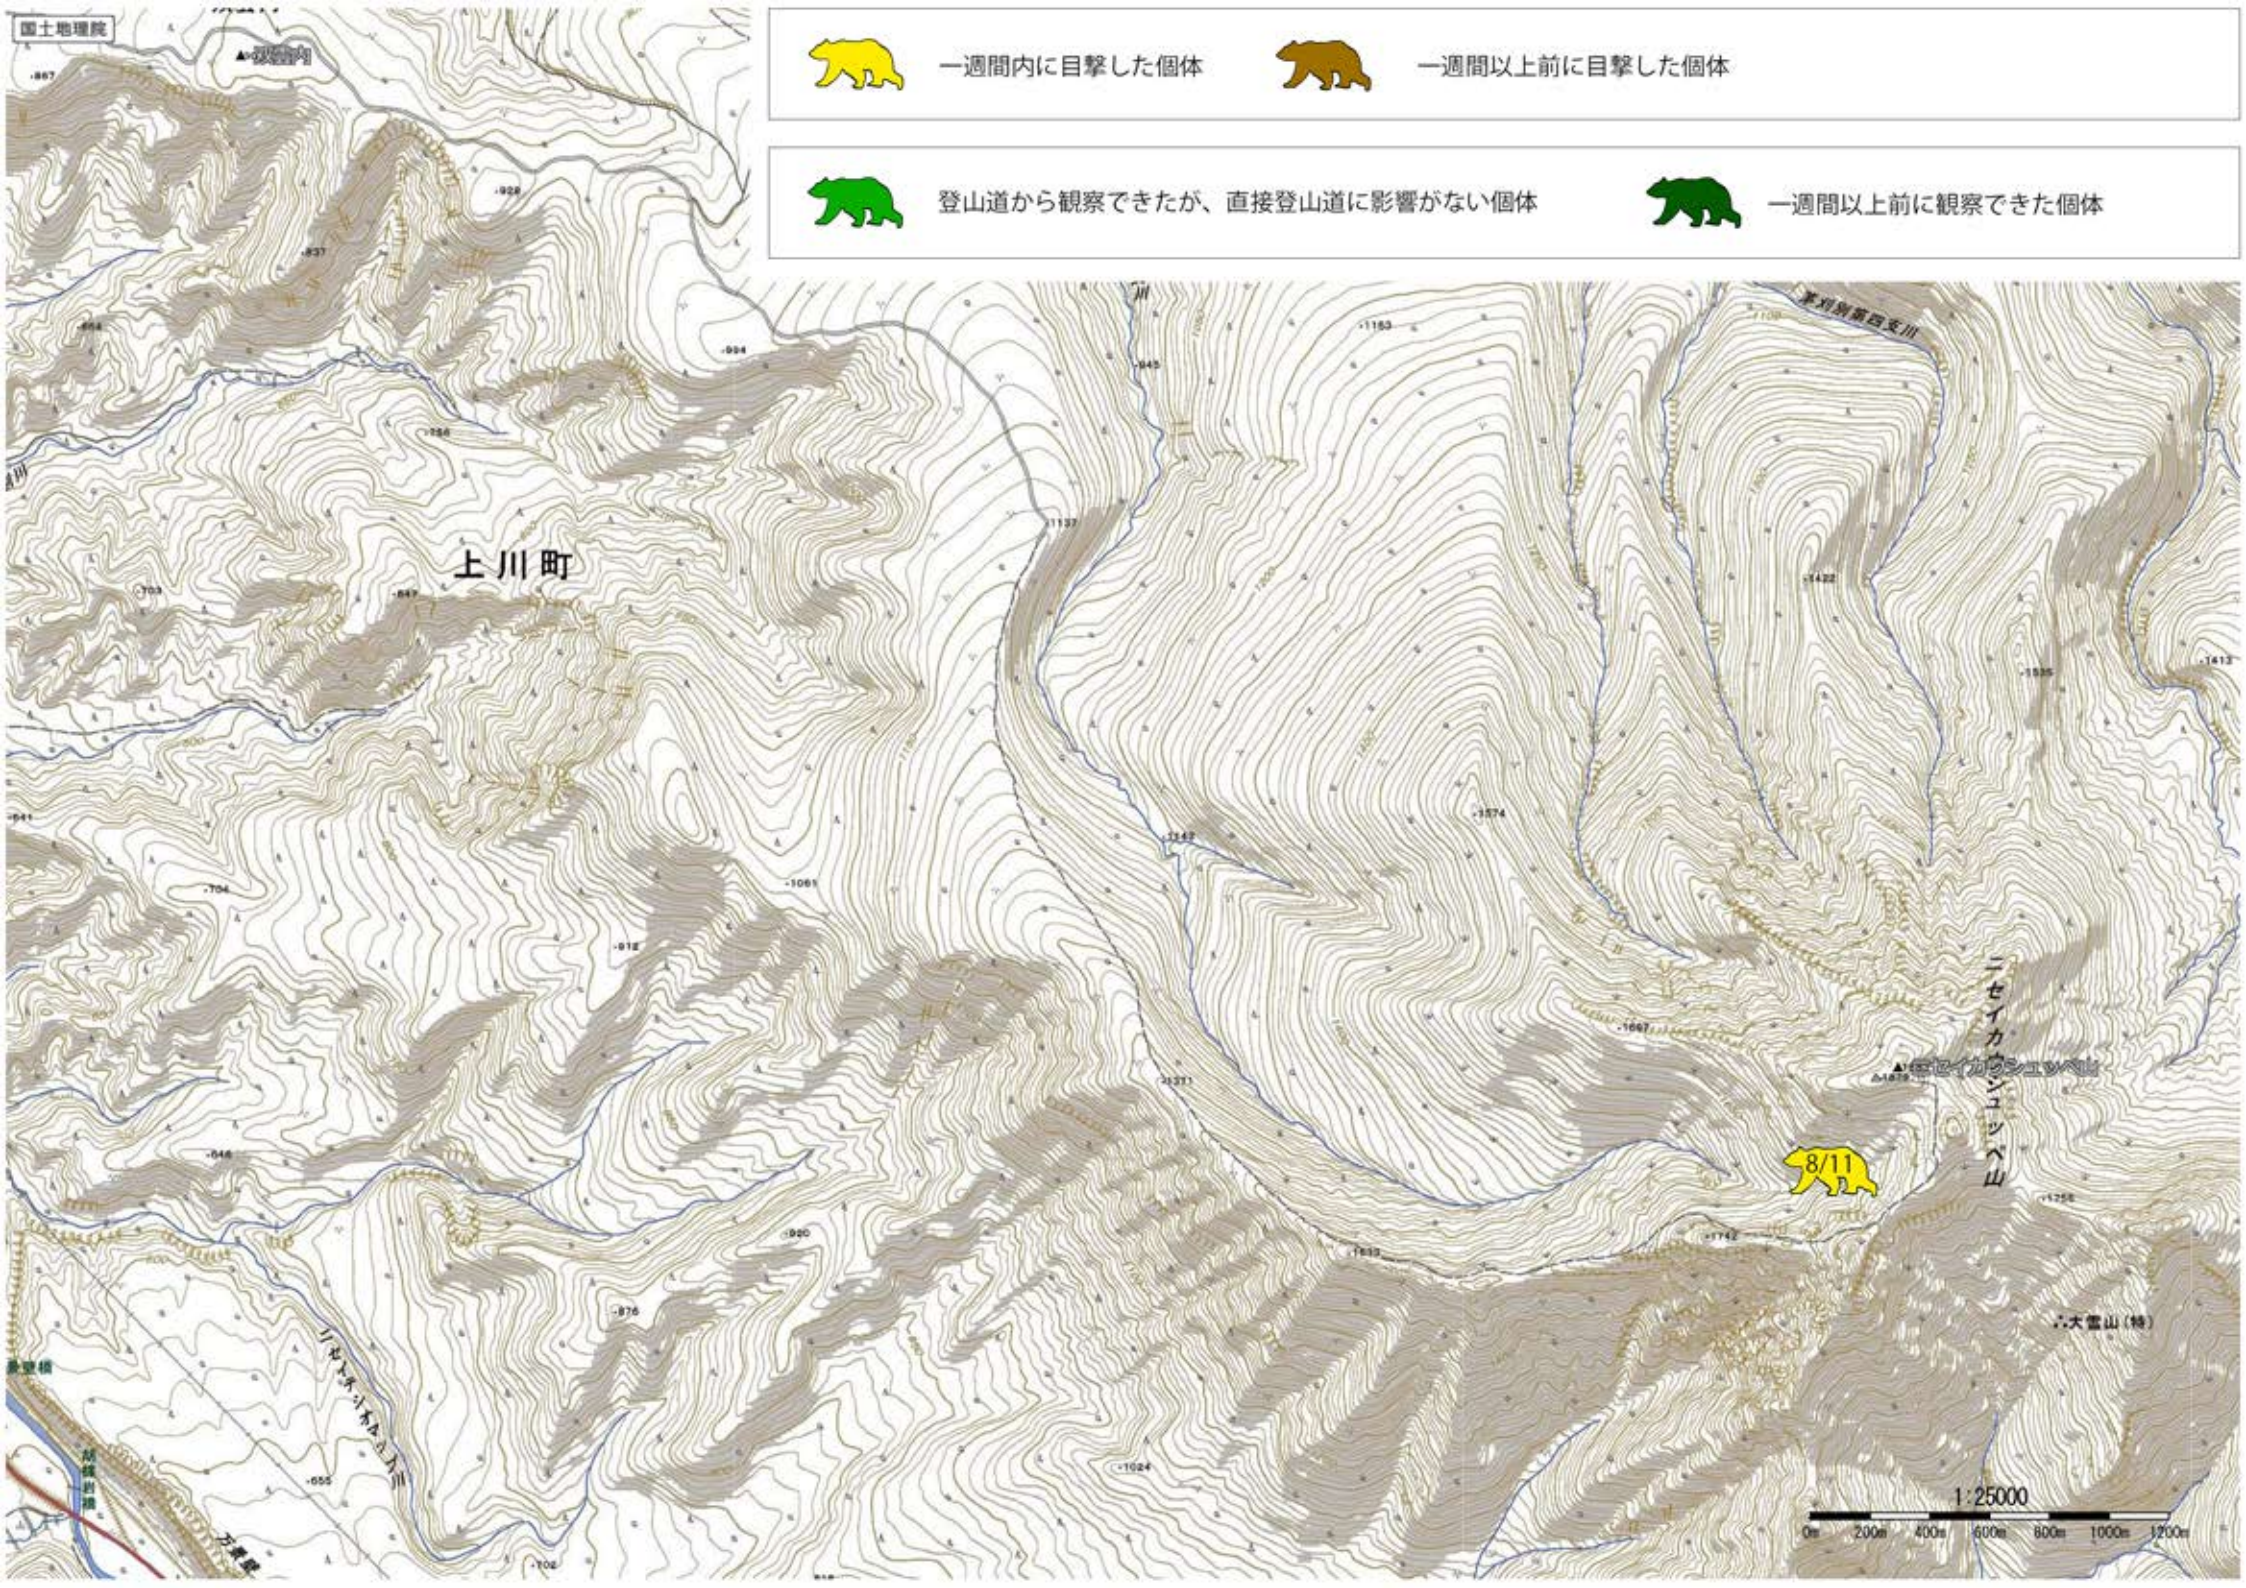

一週間に目撃した個体

一週間以上に目撃した個体

登山道から観察できたが、直接登山道に影響がない個体

一週間以上に観察できた個体

上川町

ニセイカクシユツク山

▲(8/11)カクシユツク山

大雪山(特)

1:25000

0m 200m 400m 600m 800m 1000m 1200m